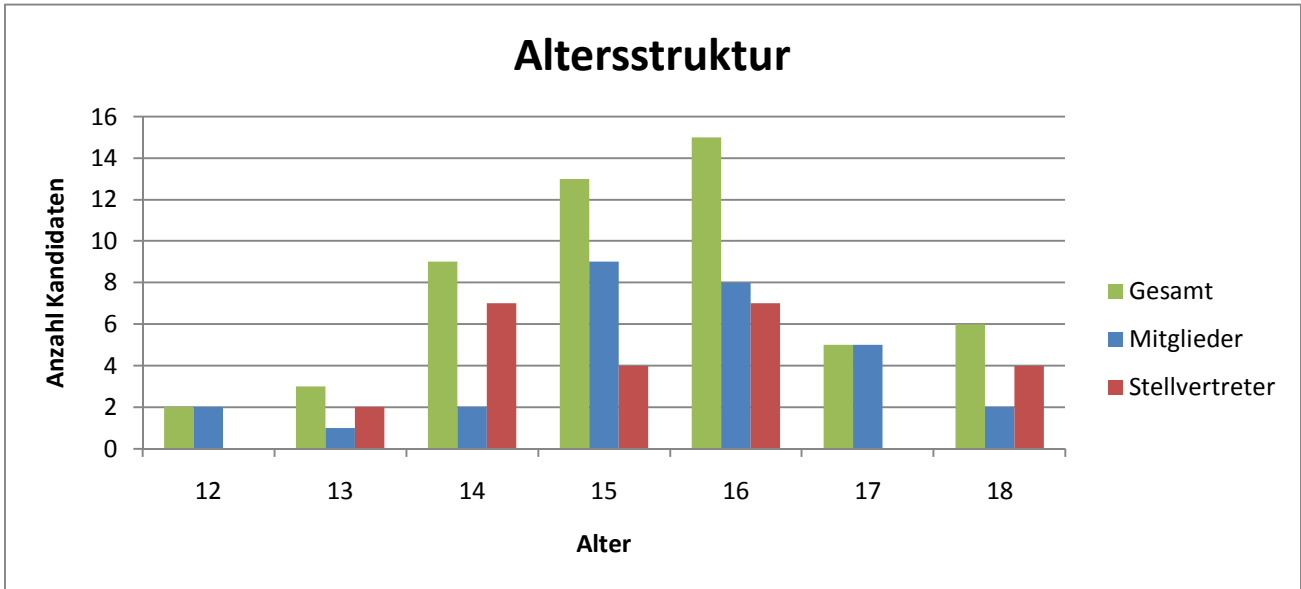

Gesamt

Gesamtübersicht

Kandidaten	113 (incl. 11 nicht wahlberechtigte und zurückgezogene)
Stimmen	6233 (ohne Berufsschulen)
Schüler	8221 (ohne Berufsschulen)
Wahlbeteiligung	75.82% (ohne Berufsschulen)

Mitglieder