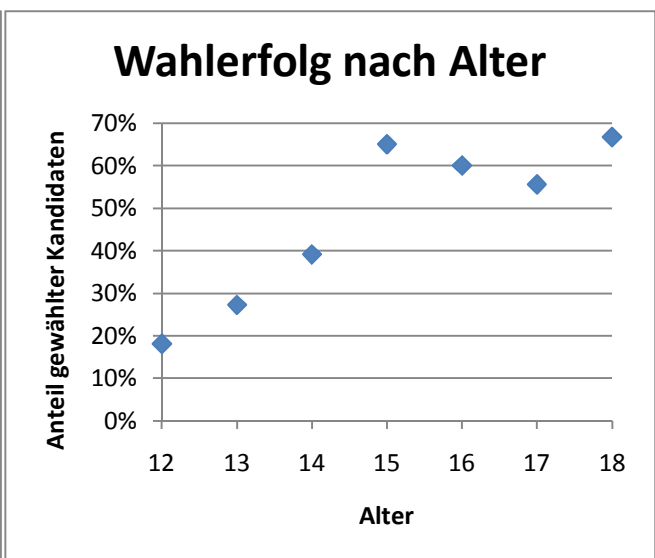

Gesamt

Gesamtübersicht

Kandidaten	113 (incl. 11 nicht wahlberechtigte und zurückgezogene)
Stimmen	6233 (ohne Berufsschulen)
Schüler	8221 (ohne Berufsschulen)
Wahlbeteiligung	75.82% (ohne Berufsschulen)

Mitglieder