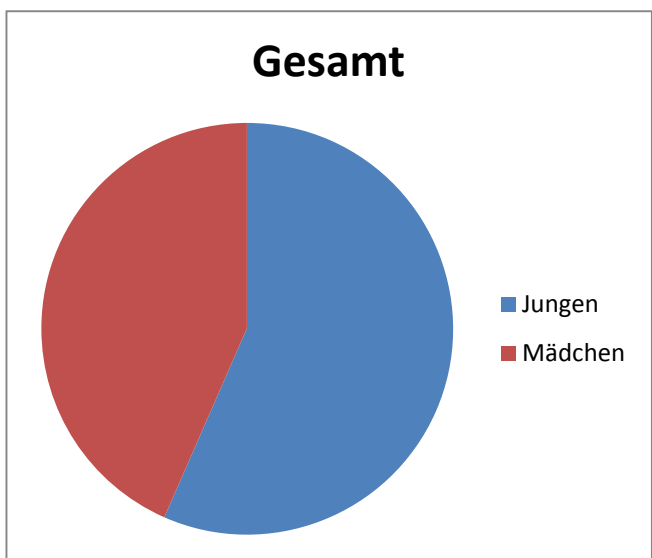

Gesamt

Gesamtübersicht

Kandidaten	113 (incl. 11 nicht wahlberechtigte und zurückgezogene)
Stimmen	6233 (ohne Berufsschulen)
Schüler	8221 (ohne Berufsschulen)
Wahlbeteiligung	75.82% (ohne Berufsschulen)

Mitglieder